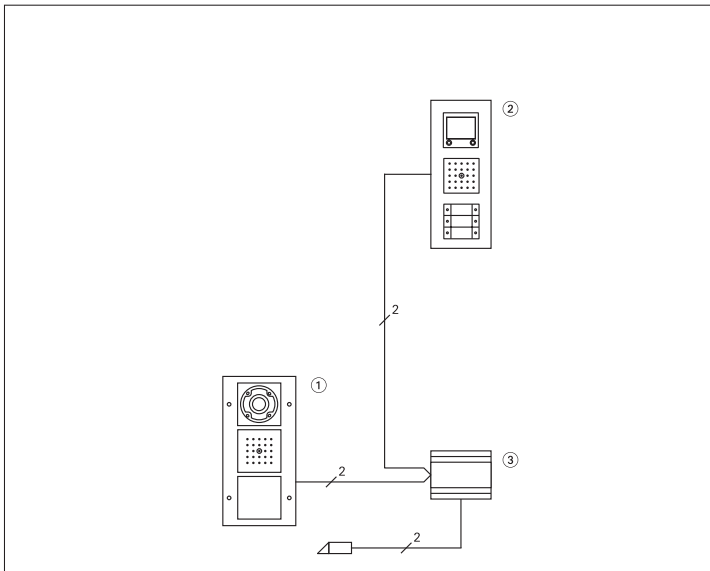

1-квартирный дом с домофонной системой, оборудованной средствами видеонаблюдения, дверная станция для скрытого монтажа, квартирная станция с устройством громкоговорящей связи и цветным жидкокристаллическим дисплеем, Gira Esprit, стекло/чисто-белый

Количество, штук	Номер для заказа	Состав компонентов
1	1260 65	Дверная станция для скрытого монтажа с дверным громкоговорителем^① и 1-клавишной кнопкой вызова, цвет “под алюминий”
1	1265 65	Цветная видеокамера, цвет “под алюминий”
1	0213 65	3-местная рамки Gira TX_44, цвет “под алюминий”
1	1280 03	Устройство громкоговорящей связи квартирной станции^②, цвет глянцевый белый
1	1286 03	Цветной жидкокристаллический дисплей, цвет глянцевый белый
1	0213 18	3-местная установочная рамка Gira Esprit, стекло
1	1288 00	Блок питания для видеодомофонов^③ стандартное устройство дистанционного открывания двери на 12 В, макс. 1,1 А