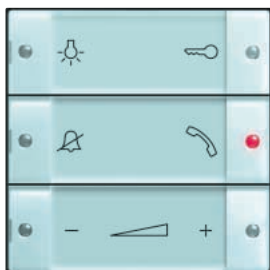

Квартирная станция Gira для скрытого монтажа предоставляет свободу выбора между современным устройством громкоговорящей связи и классическим вариантом с телефонной трубкой.

При этом функция громкоговорящей связи благодаря удобному управлению всегда будет более популярной: развитие технологий позволяет включать режим разговора без нажатия какой-либо кнопки.

Независимо от вида используемого переговорного устройства – громкоговорящая связь или телефонная трубка – квартирные станции Gira обладают оптимальным способом передачи и воспроизведения речи и могут оснащаться дополнительными функциями.