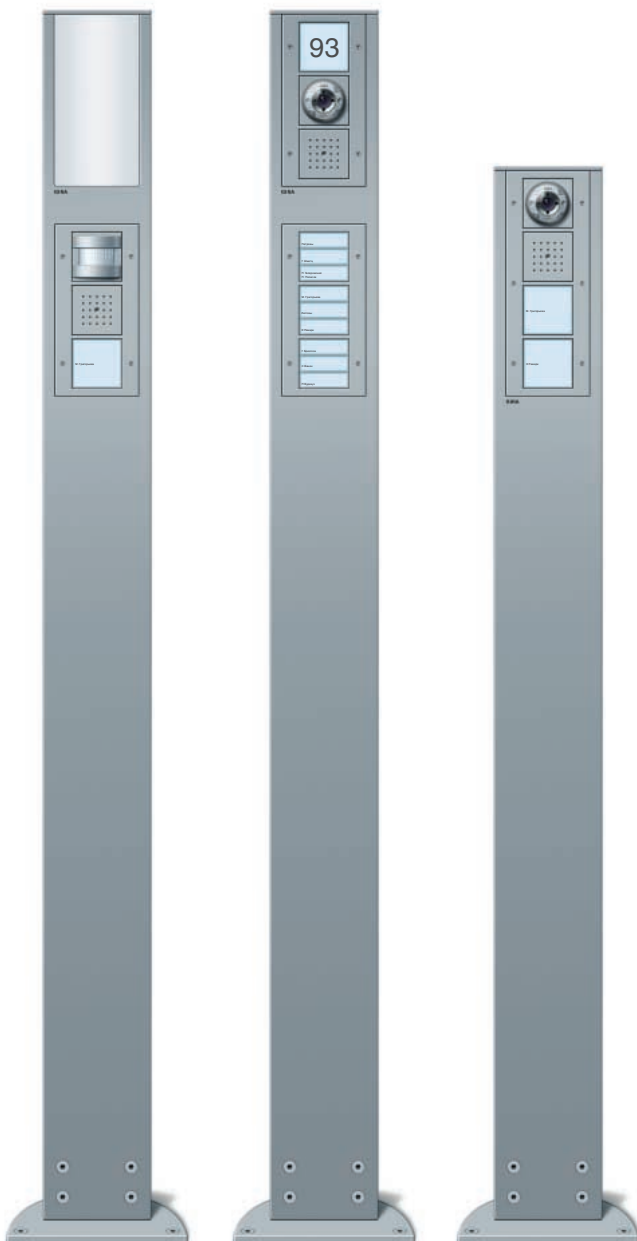

Дверные станции Gira для скрытого монтажа. Установка в энергетические стойки Gira.

Дверные станции Gira для скрытого монтажа можно также устанавливать в энергетические стойки Gira.

Энергетические Стойки имеют свободные секции, в которые можно установить кнопку вызова, дверной громкоговоритель или информационный модуль из состава оборудования дверной станции Gira для скрытого монтажа. Кроме того, в энергетическую стойку без подсветки можно установить цветную видеокамеру.

Созданная таким образом стойка с дверной станцией особенно подходит для установки на подъездных дорожках или у входных ворот.

В стойку можно также устанавливать другие функциональные устройства, выпускаемые по программе TX_44, например, датчик движения, который будет автоматически включать и выключать световой прибор стойки в случае обнаружения движения.

Варианты.

Требования к устройствам и сферы их применения могут быть разнообразными. Поэтому стойки выпускаются трех основных видов:

Энергетическая стойка высотой 1400 мм со свободными гнездами для установки четырех функциональных устройств

Энергетическая стойка высотой 1600 мм со свободными гнездами для установки шести функциональных устройств

Энергетическая стойка высотой 1600 мм со световым элементом и свободными гнездами для установки трех функциональных устройств, за исключением цветной видеокамеры.

Габариты основания (Ш x В x Г):

229 x 10 x 155 мм,

Габариты стоек (Ш x В x Г):

142 x 1600 x 75 мм

142 x 1400 x 75 мм