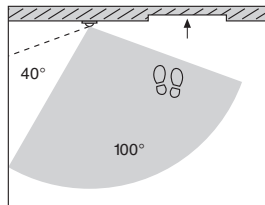

Сектор обзора камеры при необходимости при установке может поворачиваться на 20° в любом направлении.