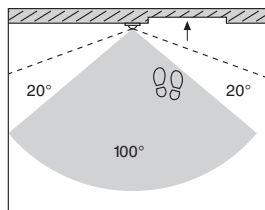

Сектор обзора камеры при необходимости при установке может поворачиваться на 20° в любом направлении.