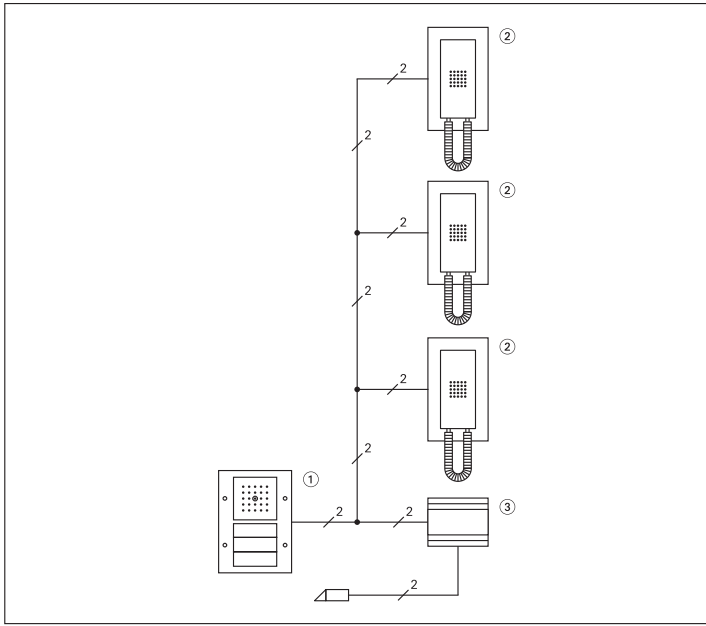

Домофонные системы Gira.

Примеры комплектации

3-квартирный дом с домофонной системой, оборудованной только переговорными устройствами, дверная станция для скрытого монтажа, квартирная станция Standard с телефонной трубкой, Gira Event, цвет матовый синий/“под алюминий”