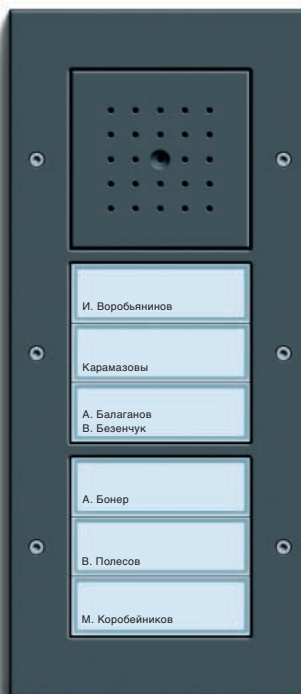

Дверные станции Gira для открытого монтажа. Варианты.

Кроме дверных станций Gira для скрытого монтажа, домофонная система Gira также предлагает дверные станции для открытого монтажа: они поставляются в собранном виде, а их толщина составляет всего 19 мм.

Дверные станции Gira для открытого монтажа выпускаются в следующей цветовой гамме: чисто-белые (аналогично RAL 9010), "антрацит" (с лаковым покрытием), "под алюминий" (с лаковым покрытием).

Примечание: дверные станции для открытого монтажа оборудуются кнопками вызова с фоновой подсветкой только белого цвета.

Варианты.

Дверная станция Gira для открытого монтажа с 1-клавишной кнопкой вызова

Дверная станция Gira для открытого монтажа с 3-клавишной кнопкой вызова

Дверная станция Gira для открытого монтажа с двумя 3-клавишной кнопкой вызова

Дверная станция Gira для открытого монтажа с 1-клавишной кнопкой вызова и цветной видеокамерой

Дверная станция Gira для открытого монтажа с 3-клавишными кнопками вызова и цветной видеокамерой

Дверная станция для открытого монтажа с 1-клавишной кнопкой вызова, "антрацит".

Дверная станция для открытого монтажа с двумя 3-клавишными кнопками вызова, "антрацит".

Дверная станция для открытого монтажа с 1-клавишной кнопкой вызова и цветной видеокамерой, "антрацит".