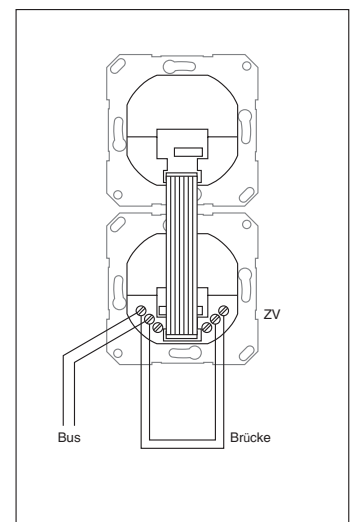

Подключение дверной станции, схемное решение: подключение устройств к тупиковым линиям

Перемычка установлена: подсветка кнопок вызова включена.
Перемычка не установлена: подсветка кнопок вызова не включена.