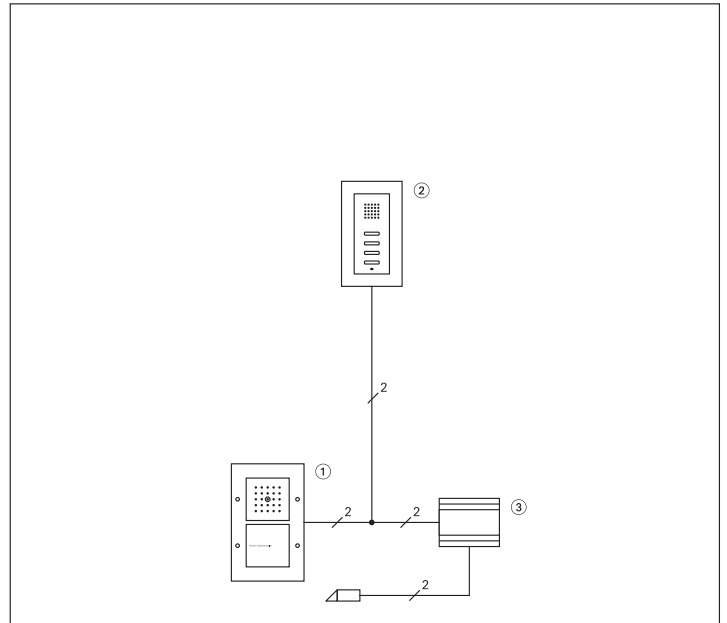

Количество, штук	Номер для заказа	Состав компонентов
6	1250 03	Квартирные станции для открытого монтажа с устройствами громкоговорящей связи^①, цвет чисто-белый, глянцевый
6	1002 03	2-местные установочные рамки Gira Standard 55 без перегородки, цвет глянцевый белый
1	1258 00	Встраиваемый громкоговоритель^②
1	1287 00	Блок питания для аудиодомофонов^③
1		стандартное устройство дистанционного открывания двери, 12 В пер. тока, макс. 1,6 А

1-квартирный дом с домофонной системой, оборудованной только переговорными устройствами, дверная станция для открытого монтажа, цвет чисто-белый, квартирные станции для открытого монтажа с устройствами громкоговорящей связи, Gira Standard 55, цвет чисто-белый