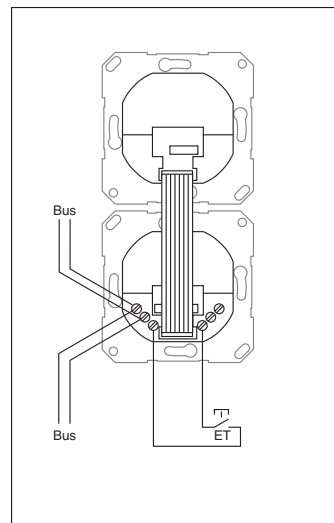

Подключение квартирных станций, схемное решение "последовательная цепь устройств"