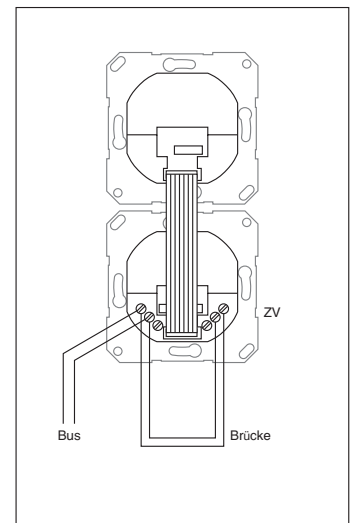

Подключение дверной станции, схемное решение "последовательная цепь устройств"

Перемычка установлена: подсветка кнопок вызова включена.
Перемычка не установлена: подсветка кнопок вызова не включена.