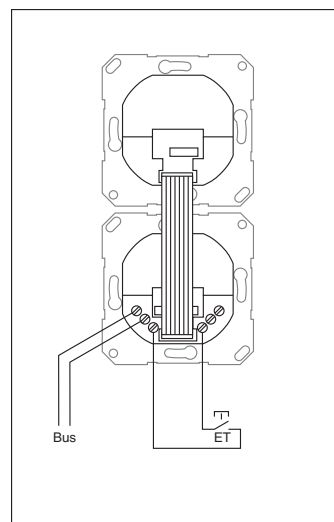

Подключение квартирной станции, схемное решение: подключение устройств к тупиковым линиям