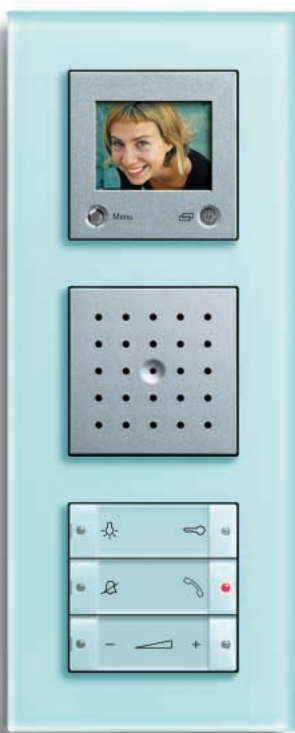

Основа.

Квартирная станция с устройством громкоговорящей связи Gira имеет в своем составе громкоговоритель, микрофон, а также трехкнопочную панель для управления следующими функциями: прием вызова и осуществление переговоров при сильном фоновом шуме, открывание двери, включение и выключение света, включение и выключение тонального сигнала вызова, а также регулировка громкости сигнала вызова и речи.

Квартирная станция Gira Standard с телефонной трубкой имеет одну кнопку управления, встроенную в гнездо для установки телефонной трубки, которая выполняет функции включения и выключения света, открывания дверей и регулировки громкости сигнала вызова.

Примечание: для включения света дополнительно используется исполнительный элемент реле домофонной системы.

Квартирные станции Gira для скрытого монтажа. Дополнительные функциональные устройства.

Квартирная станция с устройством громкоговорящей связи плюс цветной жидкокристаллический дисплей и трехместная установочная рамка, Gira Esprit, стекло.