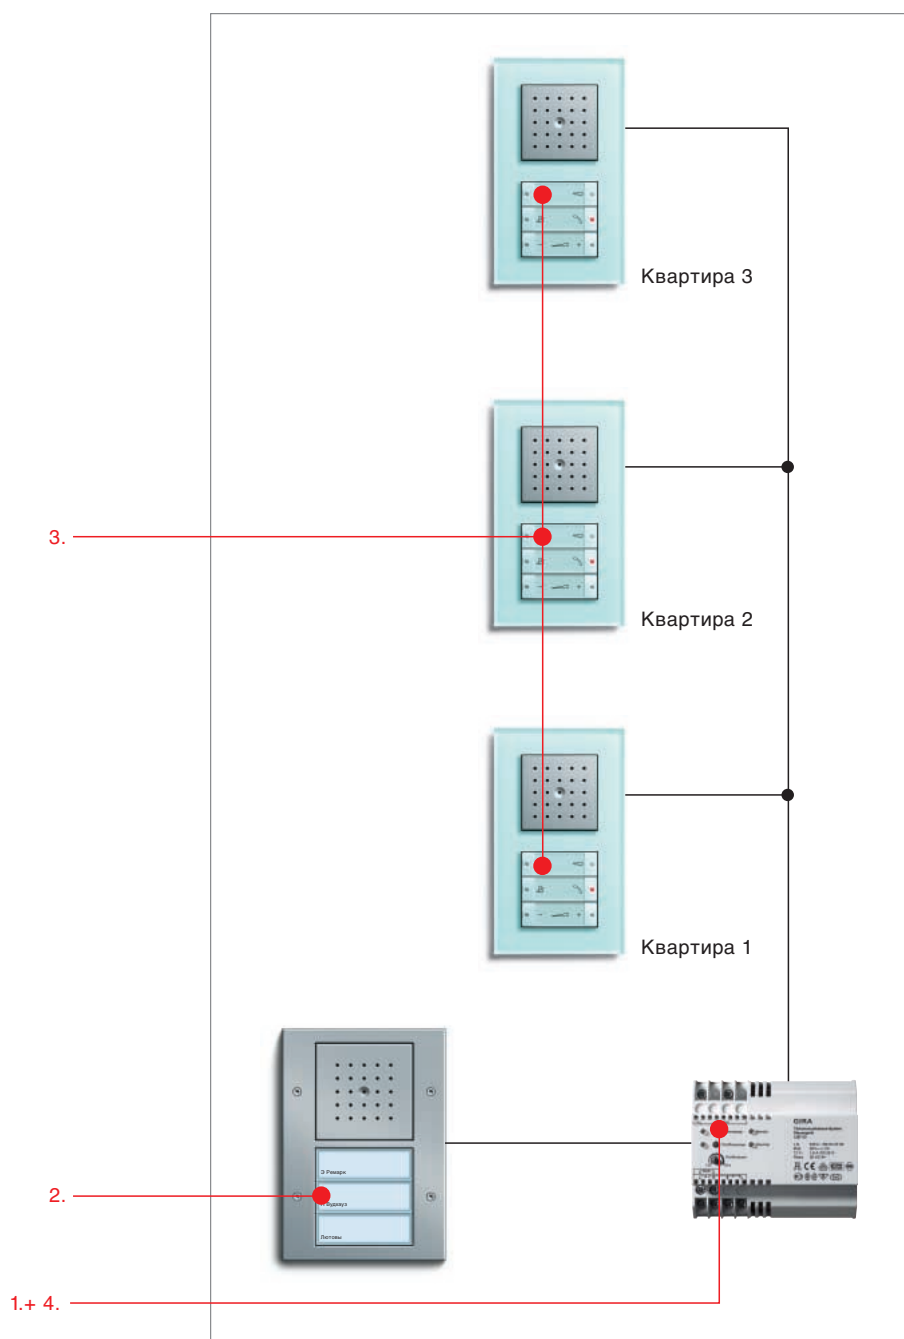

Просто и быстро.

Концепция установки и ввода в эксплуатацию одним человеком.

Состав и структура домофонной системы Gira отличается особой простотой, поэтому ее установка может осуществляться одним монтером.

Это экономит рабочую силу и снижает расходы, что особенно выгодно, когда меняются потребности заказчика и систему необходимо в соответствии с ними модернизировать, или необходимо провести ее техническое обслуживание.

Порядок ввода системы в эксплуатацию включает несколько последовательных этапов, состоящих из простых операций (смотрите ниже).

Включенные параллельно квартирные станции последовательно вводятся в эксплуатацию и назначаются соответствующим кнопкам вызова на дверной станции и этажным кнопкам вызова.

Этап 1:

На блоке питания и управления нажмите и не отпускайте в течение 3 с кнопку “Systemprogrammierung” [Программирование системы].

Этап 2:

На дверной станции нажимайте и не отпускайте в течение 3 с кнопки вызова в том порядке, в котором должны располагаться подключенные квартирные станции.

Этап 3:

Подходите в установленном порядке к отдельным квартирным станциям, и на каждой из них нажимайте в течение 3 с кнопку “Licht” [Свет].

Этап 4:

После распределения всех квартирных станций, выйдите из режима программирования, для чего на блоке питания и управления кратковременно нажмите кнопку “Systemprogrammierung”.