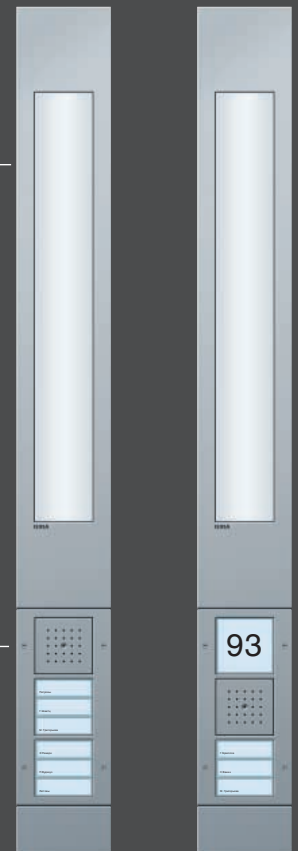

Установка дверных станций Gira для скрытого монтажа в панели Gira позволяет в едином модульном устройстве, которое монтируется рядом с входной дверью, совместить функции дверного переговорного устройства и освещения.

В соответствии с пожеланиями заказчика состав компонентов панели Gira подбирается индивидуально: кроме осветительного прибора в свободные гнезда панели Gira можно установить еще три функциональных устройства, например, дверной громкоговоритель, кнопку вызова и информационный модуль – или другие функциональные устройства серии Gira TX_44, за исключением цветной видеокамеры.

Так, например, в свободное гнездо можно дополнительно установить датчик движения, который будет автоматически включать светильник панели, если в темное время суток кто-либо приблизится к двери.

Панель Gira крепится к стене всего в двух точках, а ее защита от воды соответствует классу IP 44.

Габариты (Ш x В x Г):
112 x 990 x 70 мм

Осветительный прибор для освещения территории перед входной дверью.

Трехместная секция для установки дверной станции Gira для скрытого монтажа или других функциональных устройств серии Gira TX_44.