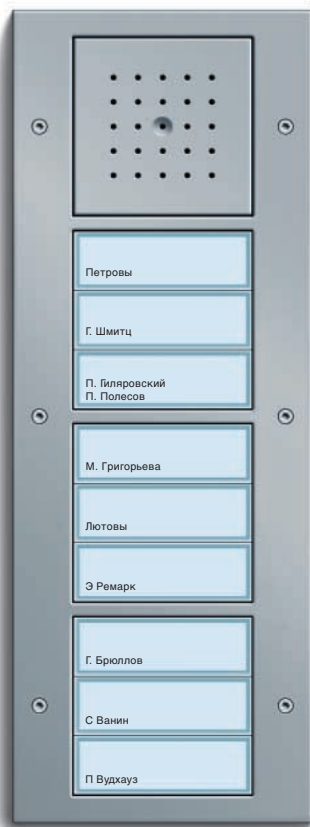

Дверные станции Gira для скрытого монтажа. Дополнительные функциональные устройства.

Дверная станция для скрытого монтажа с 3-клавишной кнопкой вызова плюс 2 3-клавишные кнопки вызова и 4-местная рамка Gira TX_44, цвет "под алюминий".

Дверная станция для скрытого монтажа с 3-клавишной кнопкой вызова плюс информационный модуль и 3-местная рамка Gira TX_44, цвет "под алюминий".

Дверная станция для скрытого монтажа с 1-клавишной кнопкой вызова плюс цветная видеокамера и 3-местная рамка Gira TX_44, цвет "под алюминий".

Установка дополнительных функциональных устройств.

Функциональные возможности дверной станции Gira для скрытого монтажа могут наращиваться уже после монтажа за счет установки вместе с дополнительными монтажными коробками для скрытого монтажа таких устройств, как дополнительные кнопки вызова, информационный модуль или цветная видеокамера.

Питание, управление и передача сигналов изображения будет осуществляться по двум одинаковым проводам, которые уже используются для передачи звука.

Примечание: если в дверную станцию предполагается установить цветную видеокамеру, то в состав системы также нужно включить блок питания для видеодомофона.

При последующем оборудовании домофонной системы Gira для закрывания предварительно подготовленных монтажных отверстий могут применяться соответствующие монтажные панели.