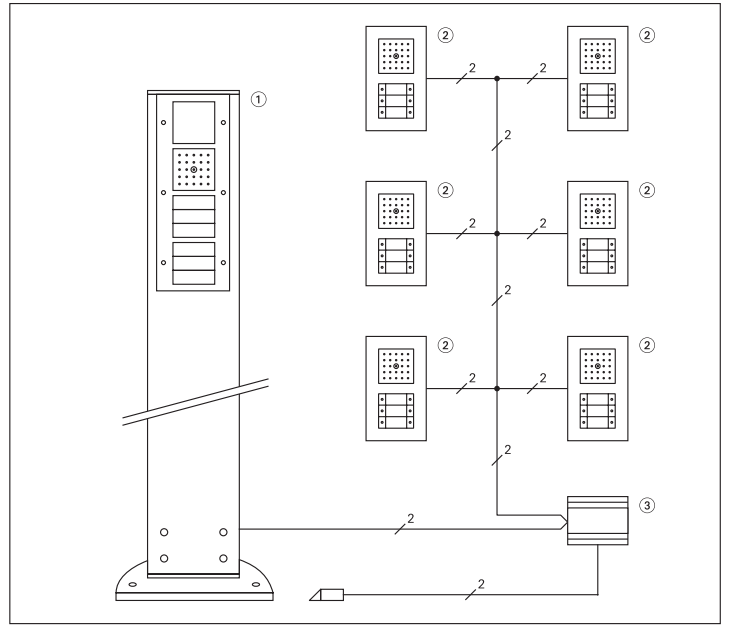

Количество, штук	Номер для заказа	Состав компонентов
1	1261 65	Дверная станция для скрытого монтажа^① с 3-клавишной кнопкой вызова, цвет “под алюминий”
1	0212 65	2-местные рамки Gira TX_44, цвет “под алюминий”^②
3	1281 26	Квартирные станции Standard с телефонной трубкой, цвет “под алюминий”
3	0212 93	2-местные установочные рамки Gira Event, цвет матовый синий, центральные вставки, цвет “под алюминий”
1	1287 00	Блок питания для аудиодомофонов^③ стандартное устройство дистанционного открывания двери 12 В пер. тока, макс. 1,6 А

6-квартирный дом с домофонной системой, оборудованной только переговорными устройствами и стойка, оборудованная дверной станцией, цвет “под алюминий”; квартирные станции с устройствами громкоговорящей связи, Gira Esprit, стекло/ чисто-белый

Количество, штук	Номер для заказа	Состав компонентов
1	1354 26	Энергетическая стойка Gira с 4 свободными местами^①, высота 1400 мм, цвет “под алюминий”, 4-местная рамка Gira TX_44, цвет “под алюминий”
1	1261 65	Дверная станция для скрытого монтажа с дверным громкоговорителем и 3-клавишной кнопкой вызова, цвет “под алюминий”
1	1263 00	3-клавишная кнопка вызова для дверной станции для скрытого монтажа
1	1264 00	Информационный модуль для дверной станции для скрытого монтажа
6	0212 18	2-местные установочные рамки Gira Esprit, стекло
6	1280 03	Квартирные станции с устройствами громкоговорящей связи^②, цвет глянцевый белый
1	1287 00	Блок питания для аудиодомофонов^③ стандартное устройство дистанционного открывания двери на 12 В пер. тока, макс 1,6 А