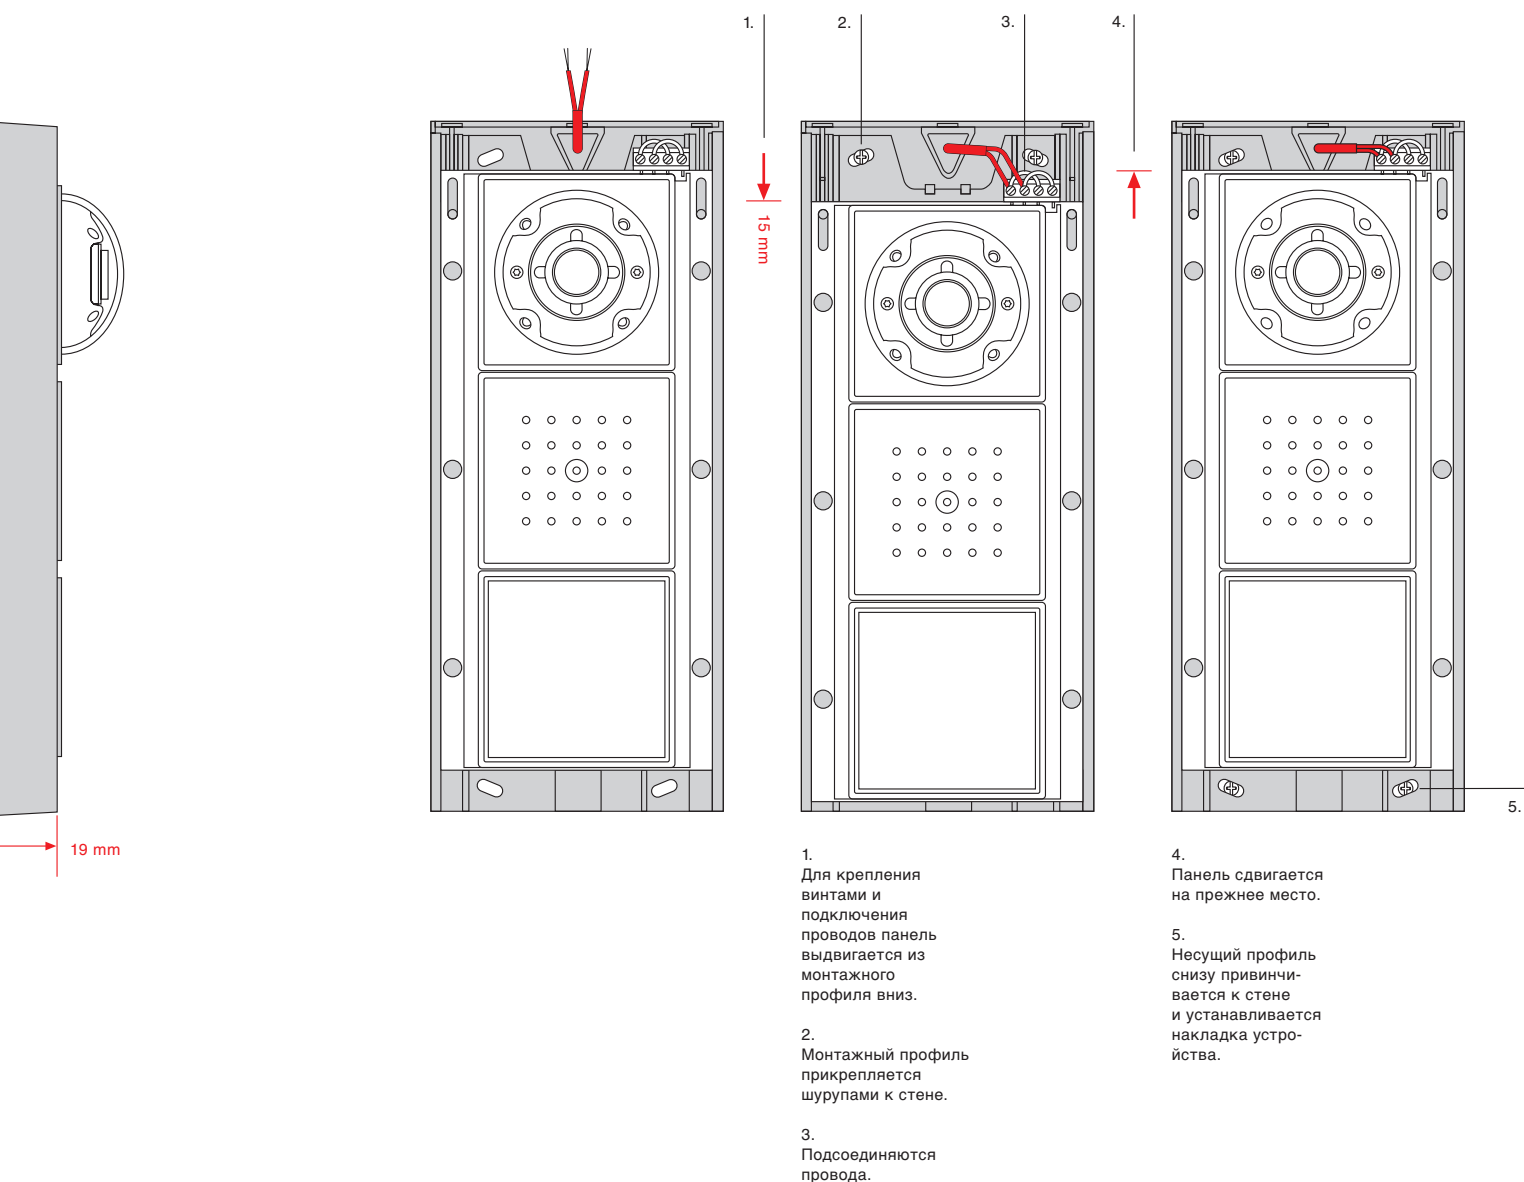

Дверные станции Gira для открытого монтажа. Крепление на стену.

Основу дверной станции Gira для открытого монтажа составляет устойчивый к скручиванию 2-местный или 3-местный монтажный профиль из анодированного алюминия, который винтами крепится к стене.

К монтажному профилю крепится защищенная от воздействия атмосферных воздействий панель для установки дверного громкоговорителя, кнопки вызова и, в зависимости от варианта дверной станции, цветной видеокамеры. Монтажный профиль с обеих сторон имеет рельсовые направляющие.

Для облегчения установки имеется специальный кабельный канал для ввода кабеля с тыльной стороны.

Для крепления винтами и подсоединения к 2-проводной шине панель можно сдвинуть вниз приблизительно на 15 мм. Это позволяет увеличить рабочее пространство для выполнения соединений и облегчает монтаж и установку. При этом панель не нужно извлекать из монтажного профиля.

После крепления монтажного профиля к стене и выполнения соединений проводов сверху накладывается корпус и прикрепляется винтами с головкой под шестигранный торцевой ключ.