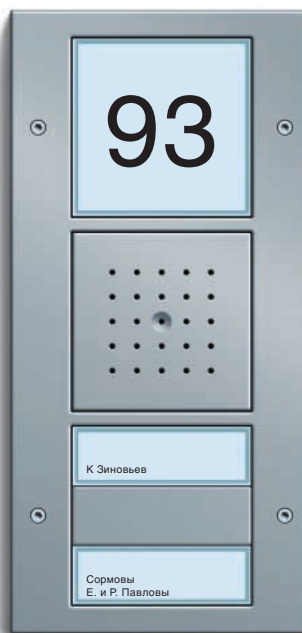

Дверные станции Gira для скрытого монтажа. Дополнительные функциональные устройства.

Дверная станция для скрытого монтажа с 3-клавишной кнопкой вызова плюс 2 3-клавишные кнопки вызова и 4-местная рамка Gira TX_44, цвет "под алюминий".

Дверная станция для скрытого монтажа с 3-клавишной кнопкой вызова плюс информационный модуль и 3-местная рамка Gira TX_44, цвет "под алюминий".

Дверная станция для скрытого монтажа с 1-клавишной кнопкой вызова плюс цветная видеокамера и 3-местная рамка Gira TX_44, цвет "под алюминий".

Установка дополнительных функциональных устройств.

Функциональные возможности дверной станции Gira для скрытого монтажа могут наращиваться уже после монтажа за счет установки вместе с дополнительными монтажными коробками для скрытого монтажа таких устройств, как дополнительные кнопки вызова, информационный модуль или цветная видеокамера.

Питание, управление и передача сигналов изображения будет осуществляться по двум одинаковым проводам, которые уже используются для передачи звука.

Примечание: если в дверную станцию предполагается установить цветную видеокамеру, то в состав системы также нужно включить блок питания для видеодомофона.

При последующем оборудовании домофонной системы Gira для закрывания предварительно подготовленных монтажных отверстий могут применяться соответствующие монтажные панели.