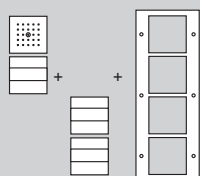

Дверные станции Gira для скрытого монтажа. Дополнительные функциональные устройства.

Дверная станция для скрытого монтажа с 3-клавишной кнопкой вызова плюс 2 3-клавишные кнопки вызова и 4-местная рамка Gira TX_44, цвет "под алюминий".