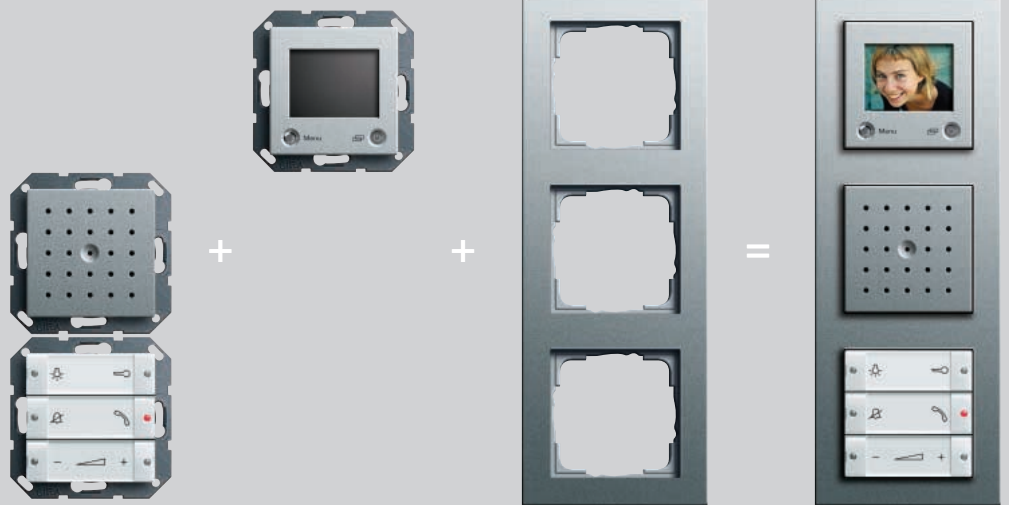

В случае добавления нового функционального модуля, например, цветного жидкокристаллического дисплея, нужно использовать многоместную рамку большего размера и дополнительную монтажную коробку для скрытого монтажа.

Вставки для скрытого монтажа и шинный контроллер дверного устройства громкоговорящей связи такой квартирной станции соединяются ленточным кабелем. Для каждой квартирной станции требуется только один шинный контроллер дверного устройства громкоговорящей связи (также и в случае добавления нового функционального модуля). К разъему при помощи винтовых зажимов подключаются провода этажных кнопок вызова.

Преимущества:

благодаря модульному принципу построения могут с легкостью добавляться новые функциональные устройства

использование при монтаже рамок соответствующих серий и модульных функциональных стоек обеспечивает единство стиля оформления с остальным электрическим оборудованием

большое разнообразие возможных стилей оформления

применяются накладки из небьющегося термопласта с высокой устойчивостью к ультрафиолетовому излучению и стойкой к образованию царапин поверхностью, за которой очень легко ухаживать

в конструкции используются прозрачные клавиши

Базовое функциональное устройство, например, квартирная станция с устройством громкоговорящей связи, цвет "под алюминий".
Новинка. С прозрачными клавишами.
Номер для заказа 1280 126.

Дополнительное функциональное устройство, например, цветной жидкокристаллический дисплей, цвет "под алюминий", номер для заказа 1286 26.

Трехместные установочные рамки, например, Gira E2, цвет "под алюминий", номер для заказа 0213 25.

Квартирная станция с устройством громкоговорящей связи Gira с цветным жидкокристаллическим дисплеем, Gira E2, цвет "под алюминий".