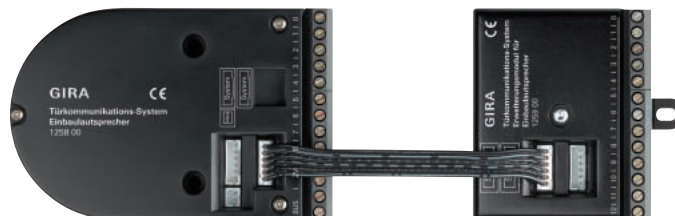

Преимущества:

возможно интеграция домофонной системы Gira в различные системы оборудования третьих фирм

можно без больших затрат и изменений выполнить модернизацию или замену существующего оборудования

встраиваемый громкоговоритель позволяет обслуживать до 8 квартир

модуль расширения позволяет обслуживать до 12 дополнительных квартир

для увеличения количества обслуживаемых квартир достаточно последовательно соединить несколько модулей расширения

может подключаться цветная видеокамера для дверной станции Gira для скрытого монтажа

Встраиваемый громкоговоритель

Компактный и устойчивый к воздействию климатических явлений встраиваемый громкоговоритель с регулируемой громкостью воспроизведения речи крепится винтами за панелью громкоговорителя и микрофона ранее установленного оборудования. К нему при помощи винтовых зажимов можно подключить до восьми механических кнопок вызова. При нажатии этих кнопок вызова встраиваемый громкоговоритель посылает сигнал квитирования для подтверждения. Опрос входов осуществляется по линии переменного напряжения. Это обеспечивает исправную работу в течение длительного времени.

При помощи кабеля встраиваемый громкоговоритель можно соединить с цветной видеокамерой дверной станции Gira для скрытого монтажа. Это позволяет, например, вставить камеру в вырез в панели дверного оборудования или лицевой панели установленного ранее оборудования.

Для соединения с системной шиной, а также для передачи сигналов и питания встраиваемый громкоговоритель подключается к двухпроводной шине Gira.

Модуль расширения для встраиваемого громкоговорителя.

Модуль расширения необходим в тех случаях, когда к домофонной системой Gira нужно подключить более восьми кнопок вызова.

Он обеспечивает подключение дополнительно 12 кнопок вызова и устанавливается в секцию громкоговорителя имеющегося дверного оборудования дополнительно к встраиваемому громкоговорителю Gira. Так как модуль расширения имеет малые размеры и плоскую форму, то его установка даже в небольшие секции громкоговорителя не вызывает затруднений.

Модуль расширения устанавливается только вместе с встраиваемым громкоговорителем и соединяется с ним 6-проводным кабелем. Таким образом, к одному встраиваемому громкоговорителю можно подключить до пяти модулей расширения.