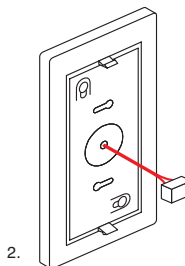

Квартирная станция для открытого монтажа с устройством громкоговорящей связи в качестве самостоятельного базового устройства без рамки.

Квартирная станция для открытого монтажа с устройством громкоговорящей связи в двухместной установочной рамке без перегородки серии Gira Esprit, стекло.