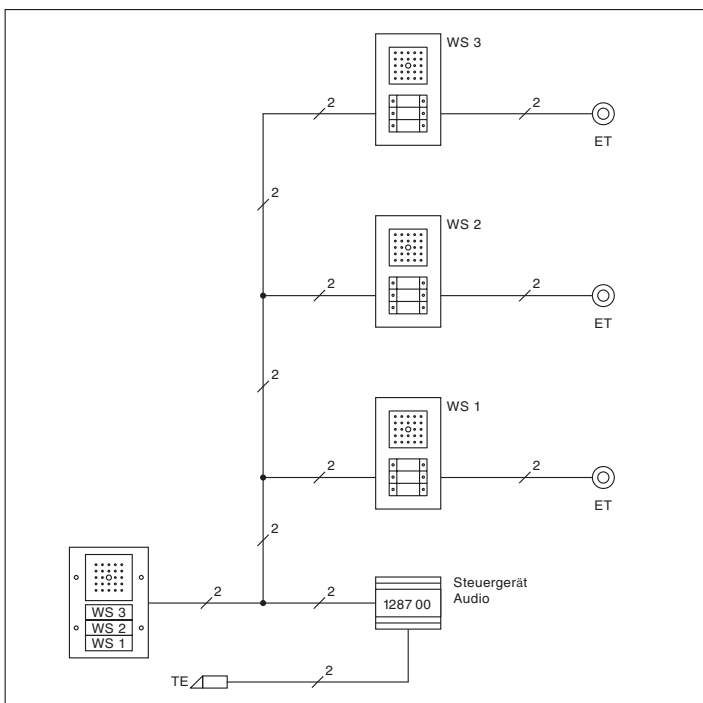

Схемное решение: подключение устройств к тупиковым линиям