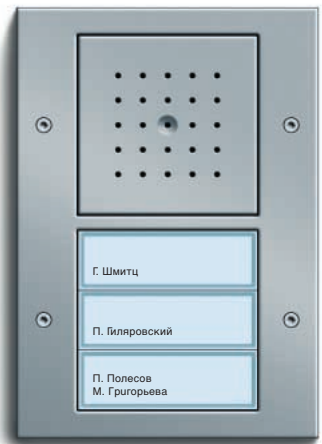

Дверные станции Gira для скрытого монтажа. Базовые устройства.

Базовые устройства.

Как базовое устройство для многоквартирного дома, дверная станция Gira для скрытого монтажа имеет в своем составе двенадцатиклавишный громкоговоритель с микрофоном и 1-клавишную кнопку вызова. Такое устройство может одновременно управлять тремя квартирными станциями Gira.

Как базовое устройство для одно-трехквартирного дома, дверная станция Gira для скрытого монтажа кроме двенадцатиклавишного громкоговорителя имеет 3-клавишную кнопку вызова для передачи отдельных вызовов на три различных квартирных станции. Каждой кнопке вызова может в совокупности назначаться до трех включенных параллельно квартирных станций Gira.

Если одна кнопка вызова дверной станции остается свободной, например, при установке в двухквартирный дом, то такую кнопку вызова, в сочетании с исполнительным устройством-реле, может использоваться в качестве выключателя, например, освещения. Она также может закрываться приобретаемой отдельно накладкой для кнопок вызова.

Дверная станция для скрытого монтажа с 1-клавишной кнопкой вызова и 2-местной рамкой Gira TX_44, цвет "под алюминий".

Дверная станция для скрытого монтажа с 3-клавишной кнопкой вызова и 2-местной рамкой Gira TX_44, цвет "под алюминий".