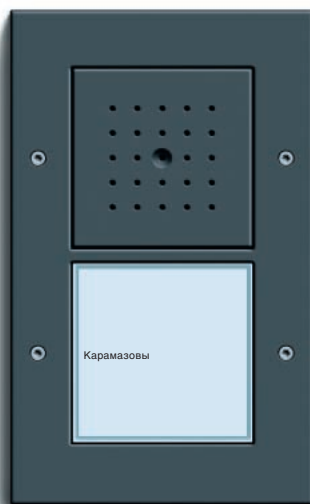

Дверные станции Gira для открытого монтажа. Варианты.

Кроме дверных станций Gira для скрытого монтажа, домофонная система Gira также предлагает дверные станции для открытого монтажа: они поставляются в собранном виде, а их толщина составляет всего 19 мм.

Дверные станции Gira для открытого монтажа выпускаются в следующей цветовой гамме: чисто-белые (аналогично RAL 9010), "антрацит" (с лаковым покрытием), "под алюминий" (с лаковым покрытием).

Примечание: дверные станции для открытого монтажа оборудуются кнопками вызова с фоновой подсветкой только белого цвета.

Варианты.

Дверная станция Gira для открытого монтажа с 1-клавишной кнопкой вызова

Дверная станция Gira для открытого монтажа с 3-клавишной кнопкой вызова

Дверная станция Gira для открытого монтажа с двумя 3-клавишной кнопкой вызова

Дверная станция Gira для открытого монтажа с 1-клавишной кнопкой вызова и цветной видеокамерой

Дверная станция Gira для открытого монтажа с 3-клавишными кнопками вызова и цветной видеокамерой

Дверная станция для открытого монтажа с 1-клавишной кнопкой вызова, "антрацит".

Дверная станция для открытого монтажа с двумя 3-клавишными кнопками вызова, "антрацит".

Дверная станция для открытого монтажа с 1-клавишной кнопкой вызова и цветной видеокамерой, "антрацит".