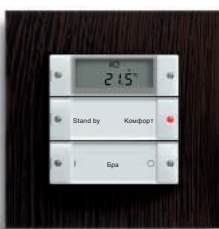

Сенсорный выключатель 2 плюс