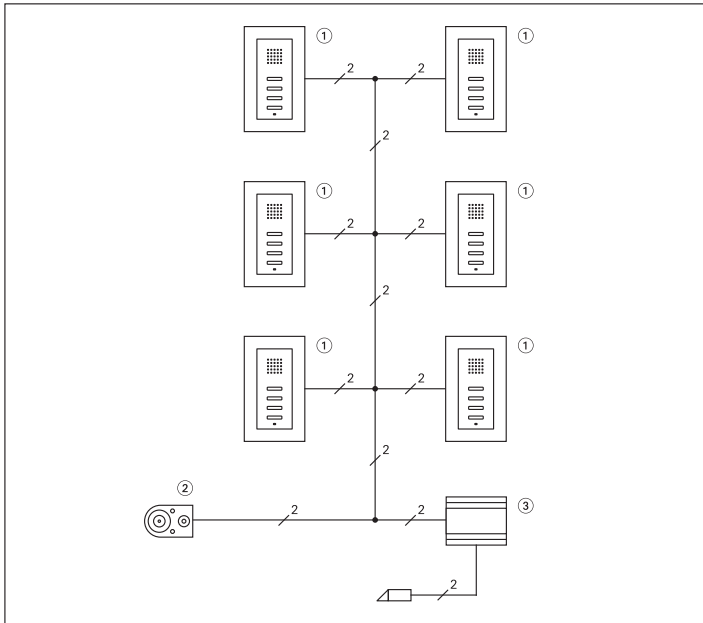

Домофонные системы Gira.

Примеры комплектации

6-квартирный дом с домофонной системой, оборудованной только переговорными устройствами, встраиваемые громкоговорители Gira устройств громкоговорящей связи для квартирных станций для открытого монтажа, Gira Standard 55, цвет чисто-белый