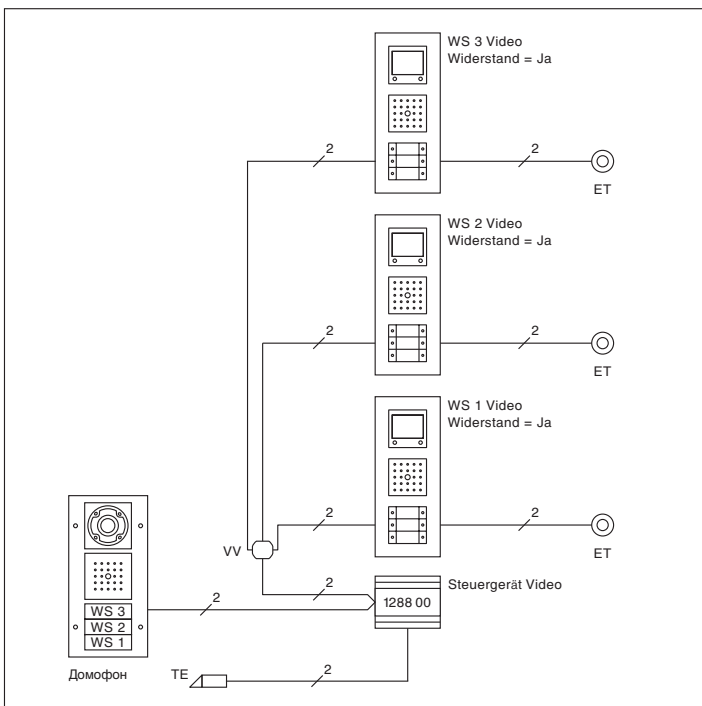

Схемное решение: подключение устройств к тупиковым линиям

Чтобы обеспечить согласованное окончание линии, при подключении устройств к тупиковым линиям на каждом ответвлении должен устанавливаться видеораспределитель (VV).

Примечание: при соединении компонентов устройств системы видеонаблюдения перемычки должны оставаться на местах. В противном случае телекамера или, соответственно, ЖК-дисплей не будут работать.