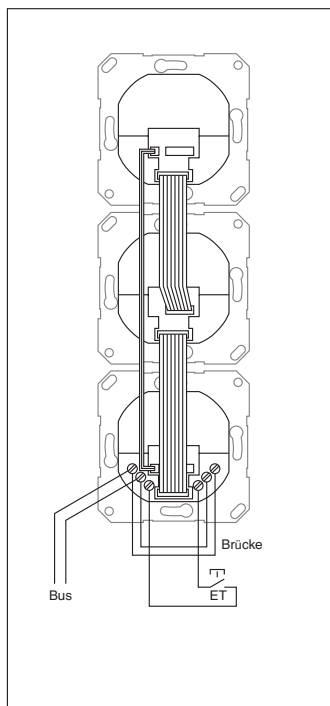

Подключение квартирной станции, схемное решение: подключение устройств к тупиковым линиям