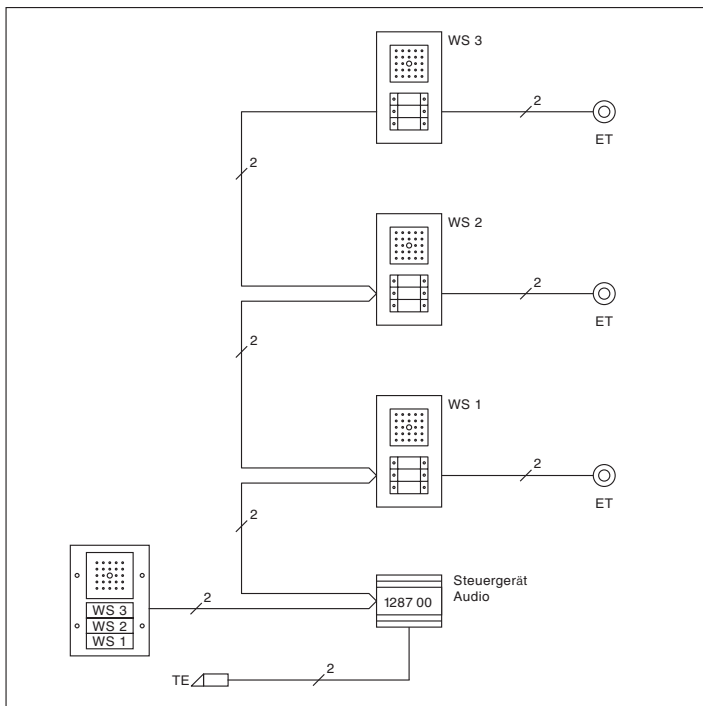

Домофонные системы Gira.

Схемы выполнения соединений домофонных систем, оборудованных только переговорными устройствами.

Длина проводов от блока питания для аудиодомофонов до самого удаленного абонента: не более 170 и при сечении проводов 0,6 мм, не более 300 м при сечении проводов 0,8 мм

ET = Этажная кнопка вызова
VV = Видеораспределитель
WS = Квартирная станция
ZV = Дополнительный блок питания
TE = Устройство дистанционного открывания двери

Схемное решение "последовательная цепь устройств"