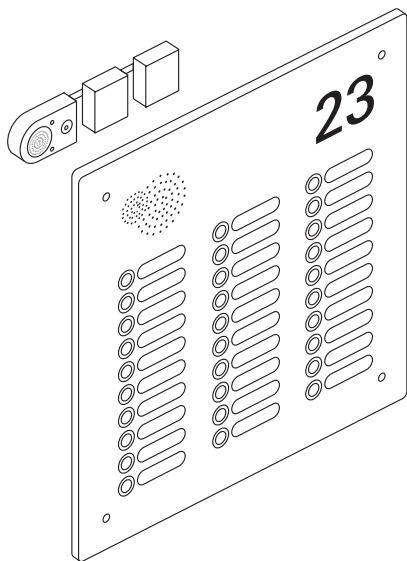

Преимущества:

возможно интеграция домофонной системы Gira в различные системы оборудования третьих фирм

можно без больших затрат и изменений выполнить модернизацию или замену существующего оборудования

встраиваемый громкоговоритель позволяет обслуживать до 8 квартир

модуль расширения позволяет обслуживать до 12 дополнительных квартир

для увеличения количества обслуживаемых квартир достаточно последовательно соединить несколько модулей расширения

может подключаться цветная видеокамера для дверной станции Gira для скрытого монтажа

Встраиваемый громкоговоритель

Компактный и устойчивый к воздействию климатических явлений встраиваемый громкоговоритель с регулируемой громкостью воспроизведения речи крепится винтами за панелью громкоговорителя и микрофона ранее установленного оборудования. К нему при помощи винтовых зажимов можно подключить до восьми механических кнопок вызова. При нажатии этих кнопок вызова встраиваемый громкоговоритель посылает сигнал квитирования для подтверждения. Опрос входов осуществляется по линии переменного напряжения. Это обеспечивает исправную работу в течение длительного времени.

При помощи кабеля встраиваемый громкоговоритель можно соединить с цветной видеокамерой дверной станции Gira для скрытого монтажа. Это позволяет, например, вставить камеру в вырез в панели дверного оборудования или лицевой панели установленного ранее оборудования.

Для соединения с системной шиной, а также для передачи сигналов и питания встраиваемый громкоговоритель подключается к двухпроводной шине Gira.

Модуль расширения для встраиваемого громкоговорителя.

Модуль расширения необходим в тех случаях, когда к домофонной системой Gira нужно подключить более восьми кнопок вызова.

Он обеспечивает подключение дополнительно 12 кнопок вызова и устанавливается в секцию громкоговорителя имеющегося дверного оборудования дополнительно к встраиваемому громкоговорителю Gira. Так как модуль расширения имеет малые размеры и плоскую форму, то его установка даже в небольшие секции громкоговорителя не вызывает затруднений.

Модуль расширения устанавливается только вместе с встраиваемым громкоговорителем и соединяется с ним 6-проводным кабелем. Таким образом, к одному встраиваемому громкоговорителю можно подключить до пяти модулей расширения.