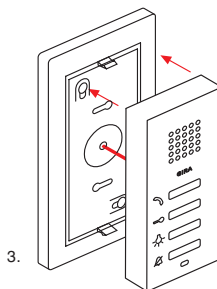

Квартирная станция для открытого монтажа с устройством громкоговорящей связи в двухместной установочной рамке без перегородки серии Gira Esprit, стекло.