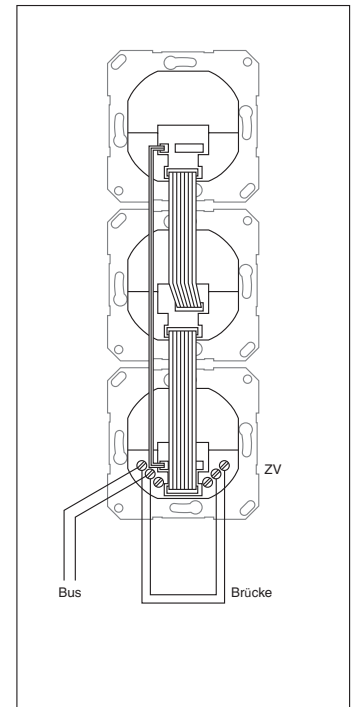

Подключение дверной станции, схемное решение "последовательная цепь устройств"