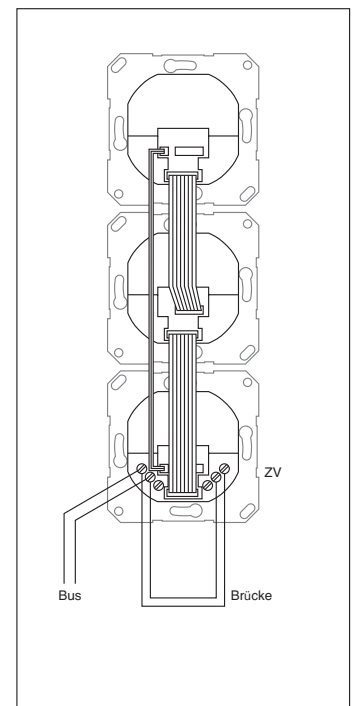

Подключение дверной станции, схемное решение: подключение устройств к тупиковым линиям

Дополнительные схемы выполнения соединений и подробные справки по установке и планированию можно найти в техническом приложении к каталогу продукции компании Gira за 2004 г., а также их можно загрузить с сайта компании в Интернете по адресу www.download.gira.de