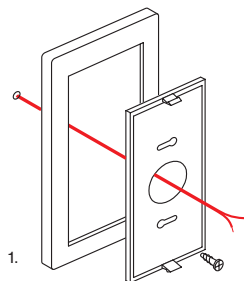

Квартирная станция для открытого монтажа с устройством громкоговорящей связи в двухместной установочной рамке без перегородки серии Gira Esprit, стекло.